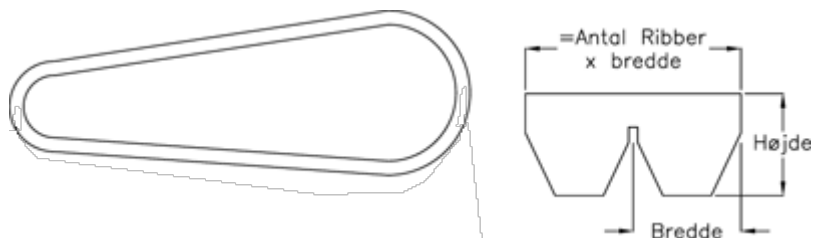

Varenummer: 601891402132
Beskrivelse: Gates kilerem Polyflex JB 11M1320/2

Mål

| | |
|-----------------|-------------|
| Antal spor | = 2 |
| Bredde | = 30.4 |
| Effektiv længde | = 1320 |
| Højde | = 7.06 |
| Type | = 11M1320/2 |